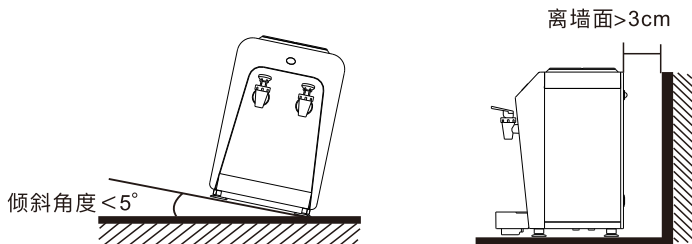

安全说明

安全警告

1. 本机必须放在室内使用，使用时应平稳固定放置于水平桌面上，倾斜度不能大于5度，机身距离墙面3厘米以上。

2. 本机严禁放置于可能有液体喷溅的地方，使用环境必须保持干燥、阴凉、通风，请勿靠近贵重家具或其他家电，并远离易燃易爆物品。
3. 严禁改装电源插头或自己加长电源线，以免导致过热而引起火灾。
4. 必须使用可靠接地的三孔插座。
5. 不得采用插入或拔出电源插头的方法来启动或停止饮水机工作。
6. 饮水机在首次使用或长期停用后再次使用前，应对其进行清洗处理。