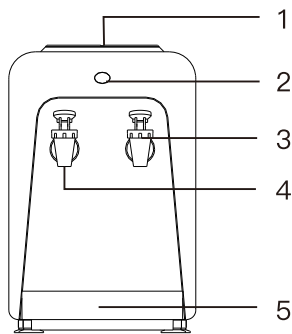

技术参数

产品型号	CYH-1203	电源线连接方式	Y
额定电压	220V	防触电保护类型	I
额定频率	50HZ	环境温度	10-38℃
额定总功率	500W	外形尺寸	200x230x300(mm)
制热水能力	4L/H	净重	1.5kg
执行标准号：GB4706.1-2005 GB470619-2008			
国家卫生许可批准文号：粤卫水字（2021）-02-第S0105号			

国家标准规定：家用电器必须使用带有地线的三芯插座和漏电保护开关！

结构及部件名称

正面

背面

底部

- 1. 聪明座
- 2. 指示灯+加热键
- 3. 常温水龙头
- 4. 热水龙头
- 5. 接水盒
- 6. 电源开关
- 7. 电源线
- 8. 底部吸盘
- 9. 清洗排水口

使用方法

1. 撕掉桶口标贴，按图示将小桶水垂直向下插入饮水机的聪明座。

2. 按压出水龙头，确保有水流出后，再接通电源，打开后盖电源开关。