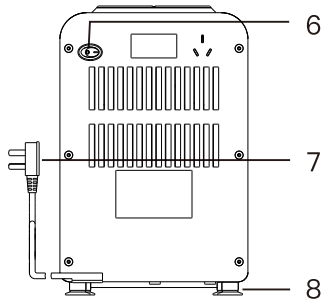

技术参数

产品型号	CYH-1203	电源线连接方式	Y
额定电压	220V	防触电保护类型	I
额定频率	50HZ	环境温度	10-38℃
额定总功率	500W	外形尺寸	200x230x300(mm)
制热水能力	4L/H	净重	1.5kg
执行标准号：GB4706.1-2005 GB470619-2008			
国家卫生许可批准文号：粤卫水字（2021）-02-第S0105号			

国家标准规定：家用电器必须使用带有地线的三芯插座和漏电保护开关！

结构及部件名称

正面

背面

底部

- 1. 聪明座
- 2. 指示灯+加热键
- 3. 常温水龙头
- 4. 热水龙头
- 5. 接水盒
- 6. 电源开关
- 7. 电源线
- 8. 底部吸盘
- 9. 清洗排水口

使用方法

1. 撕掉桶口标贴，按图示将小桶水垂直向下插入饮水机的聪明座。

2. 按压出水龙头，确保有水流出后，再接通电源，打开后盖电源开关。